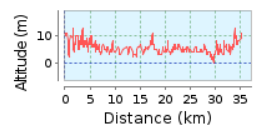

E35 SAINT-JULIEN-DE-CONCELLES

35.38 km (Circuit)

Total des montées: 136 m, Total des descentes: 136 m

Dénivellation 13 m (Altitude de: 0 m à 13 m)

© veloelec | © Mapbox | © OpenStreetMap contributors | iText 4.2.0 | ID: tnnyeaideekrkjh