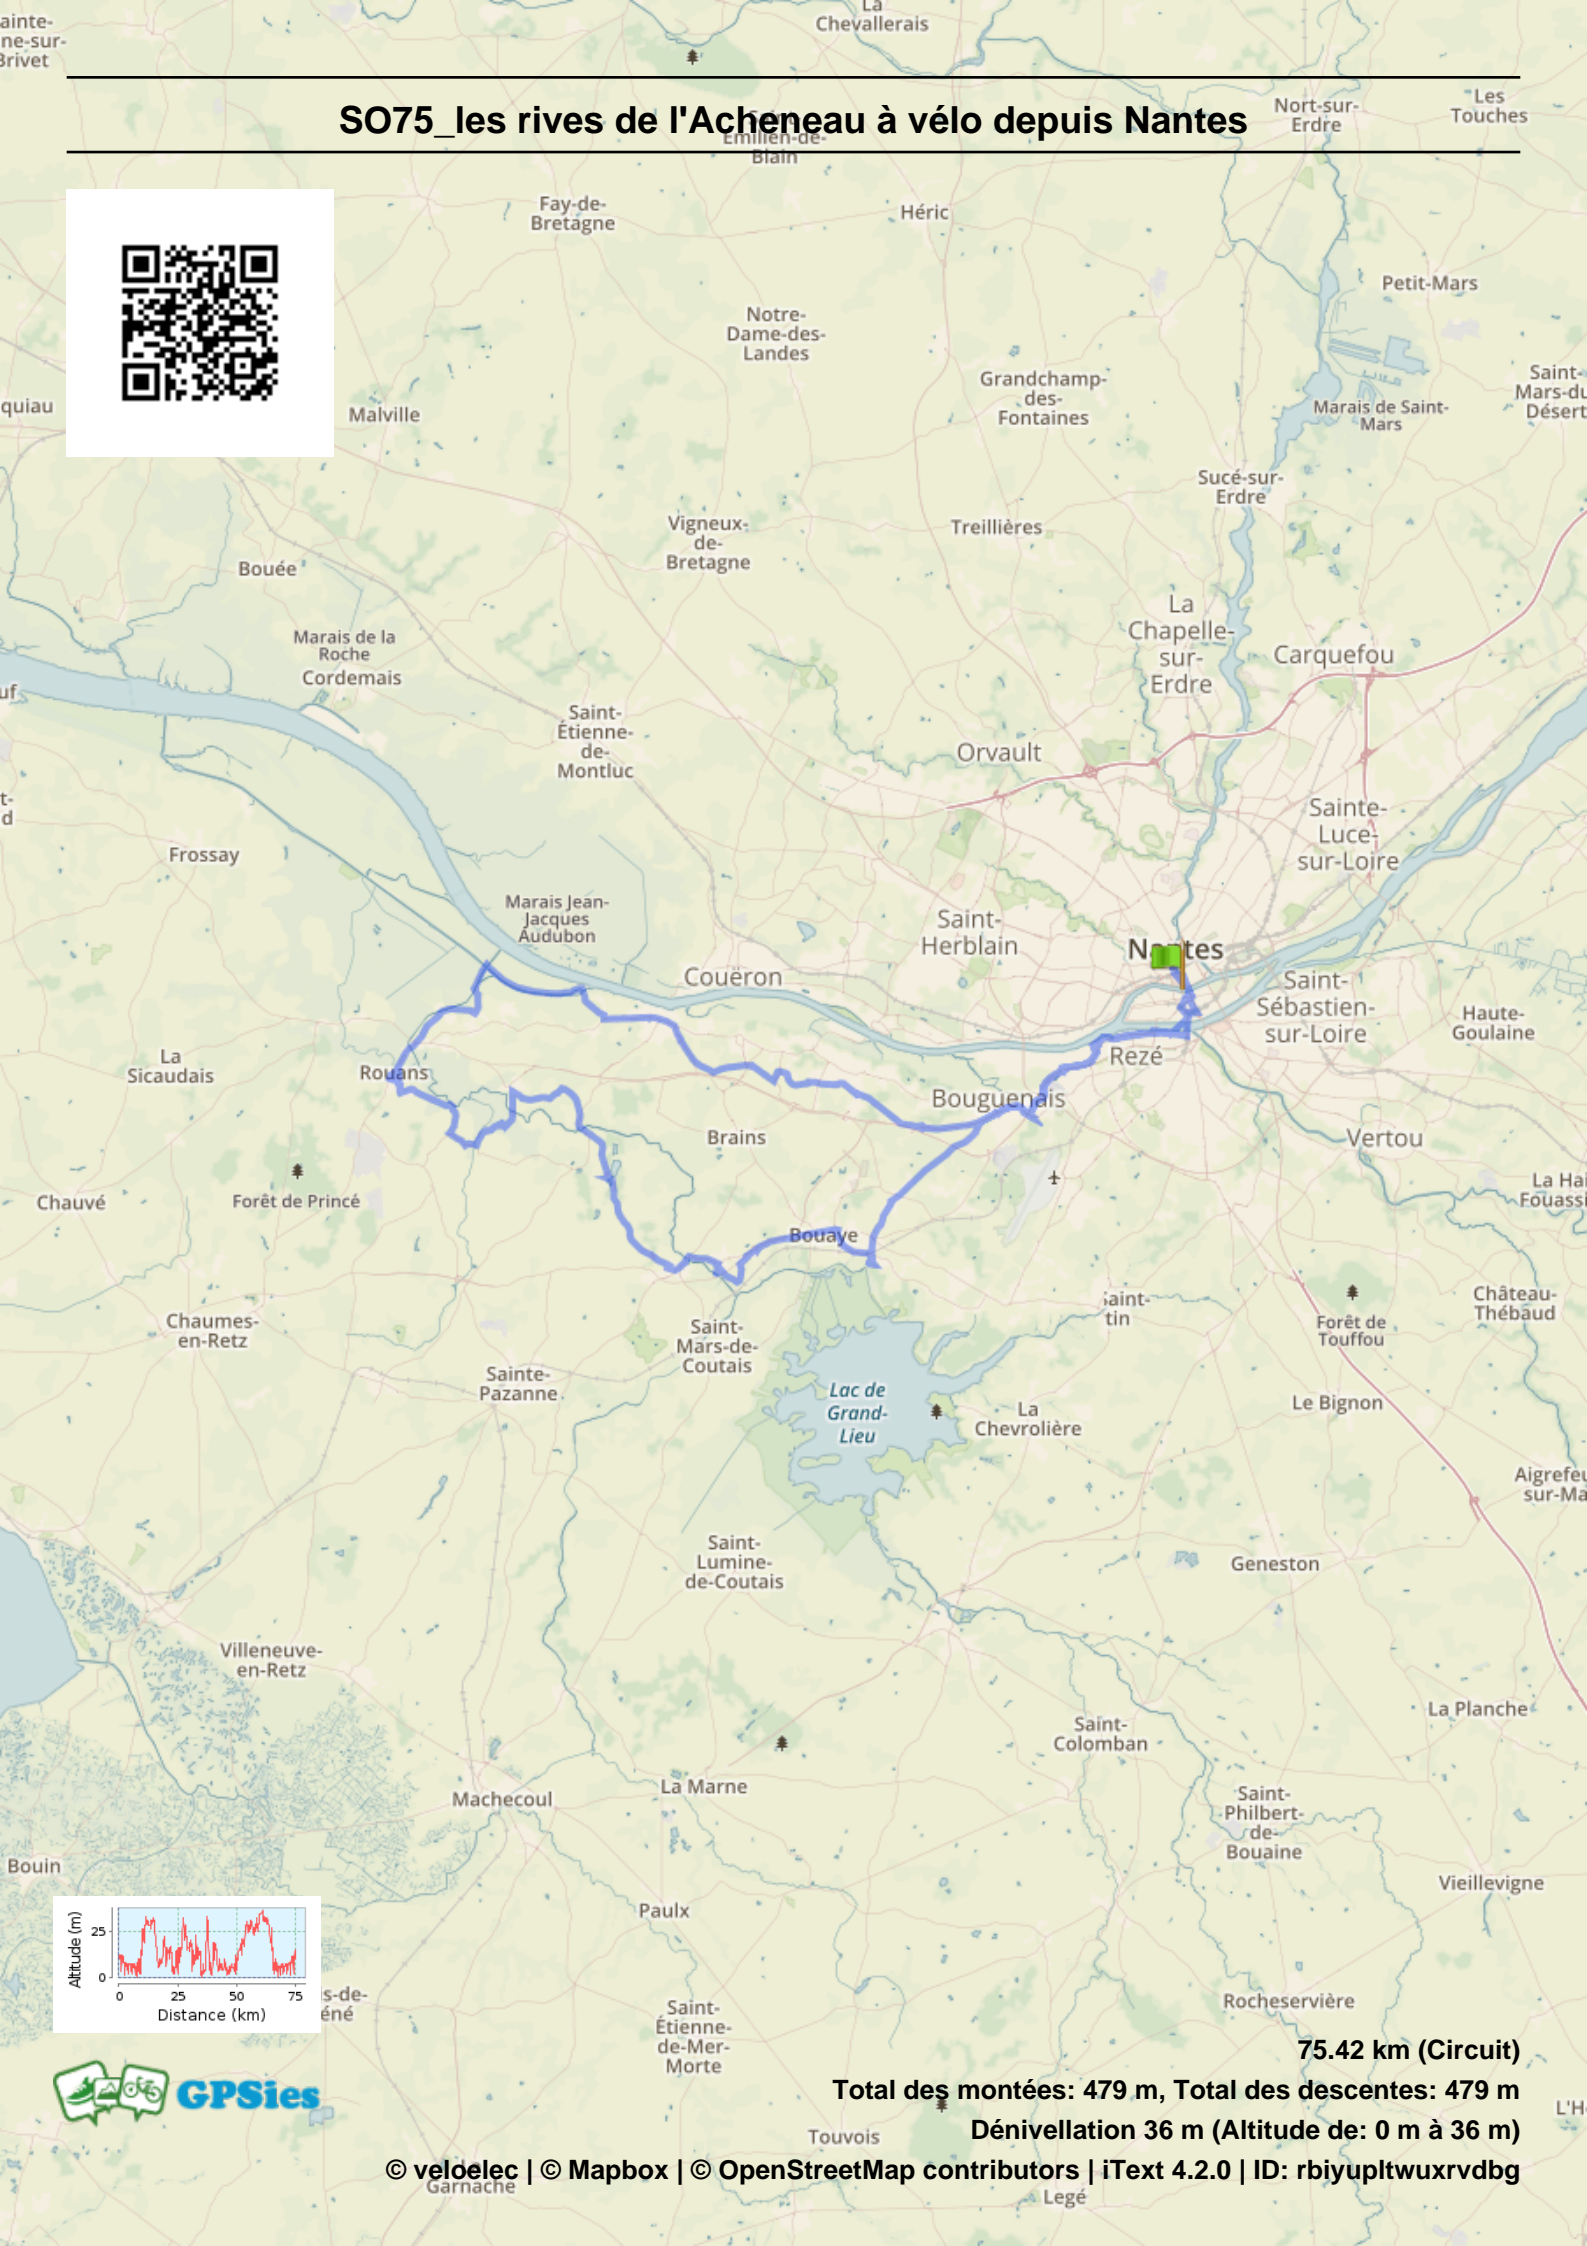

# S075\_les rives de l'ACHENEAU à vélo depuis Nantes

75.42 km (Circuit)

Total des montées: 479 m, Total des descentes: 479 m

Dénivellation 36 m (Altitude de: 0 m à 36 m)