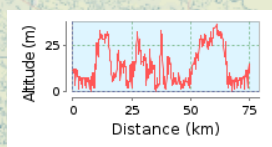

# S075\_les rives de l'ACHENEAU à vélo depuis Nantes

75.42 km (Circuit)

Total des montées: 479 m, Total des descentes: 479 m

Dénivellation 36 m (Altitude de: 0 m à 36 m)